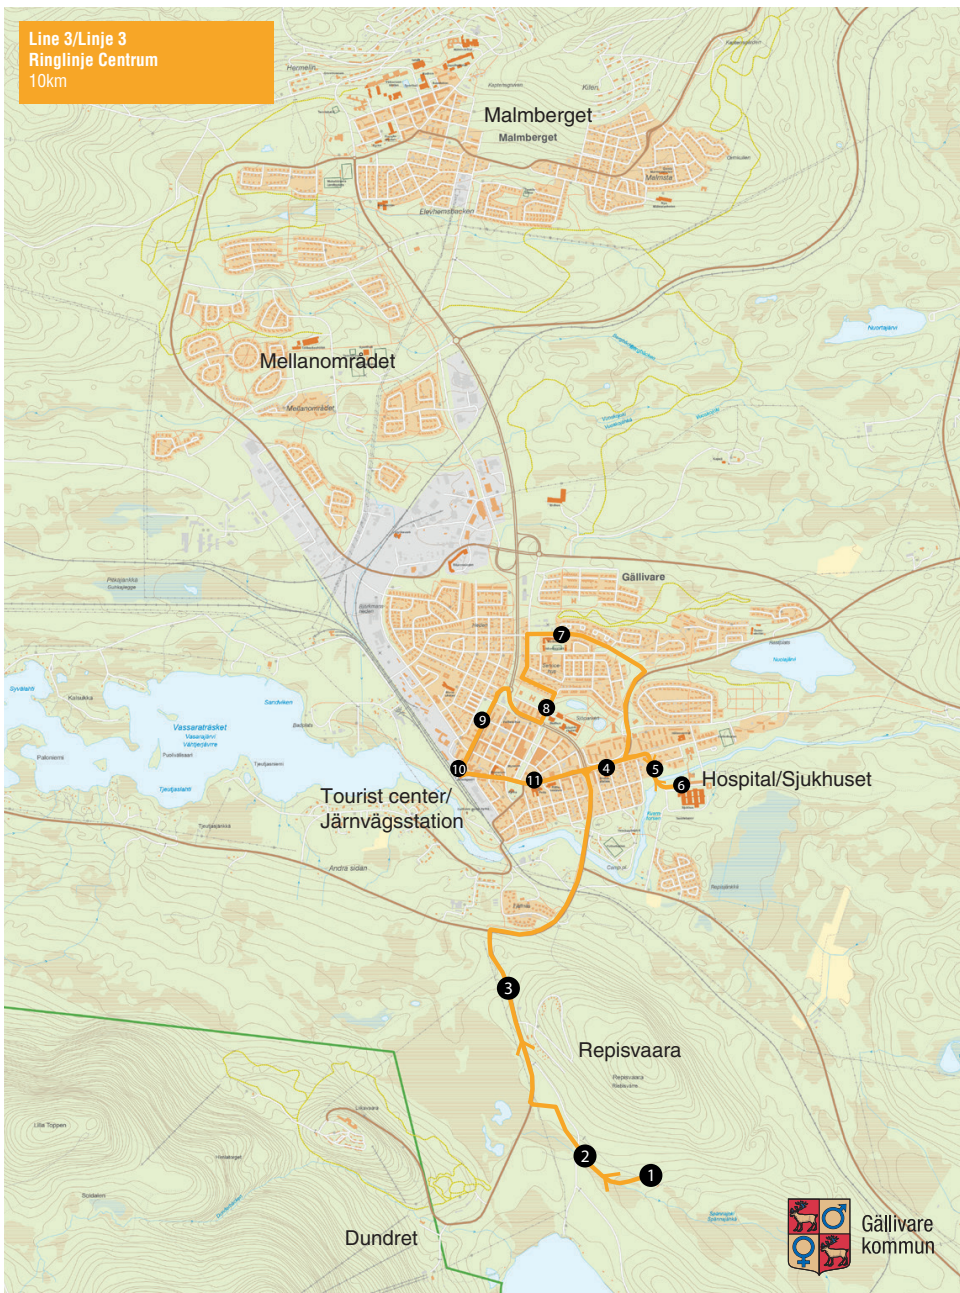

Line 2/ Linje 2
Gällivare-Koskullskulle-Malmsta
 15km

Station/Hållplats

1. Tourist center/Resecentrum
2. Centrum
3. KV Höken
4. Källgatan
5. Hospital/Sjukhuset
6. Apelqvistheden
7. Myranskolan
8. Kullevägen
9. Genvägen
10. Malmsta

Line 3/Linje 3
Ringlinje Centrum
10km

Repisvaara (S) Sjötorpsgatan Hospital/Sjukhuset Hedskolan Sjöparkskolan Tourist center/ Resecentrum Centrum

Centrum Tourist center/ Resecentrum Sjöparkskolan Hedskolan Hospital/Sjukhuset Sjötorpsgatan Repisvaara (S)