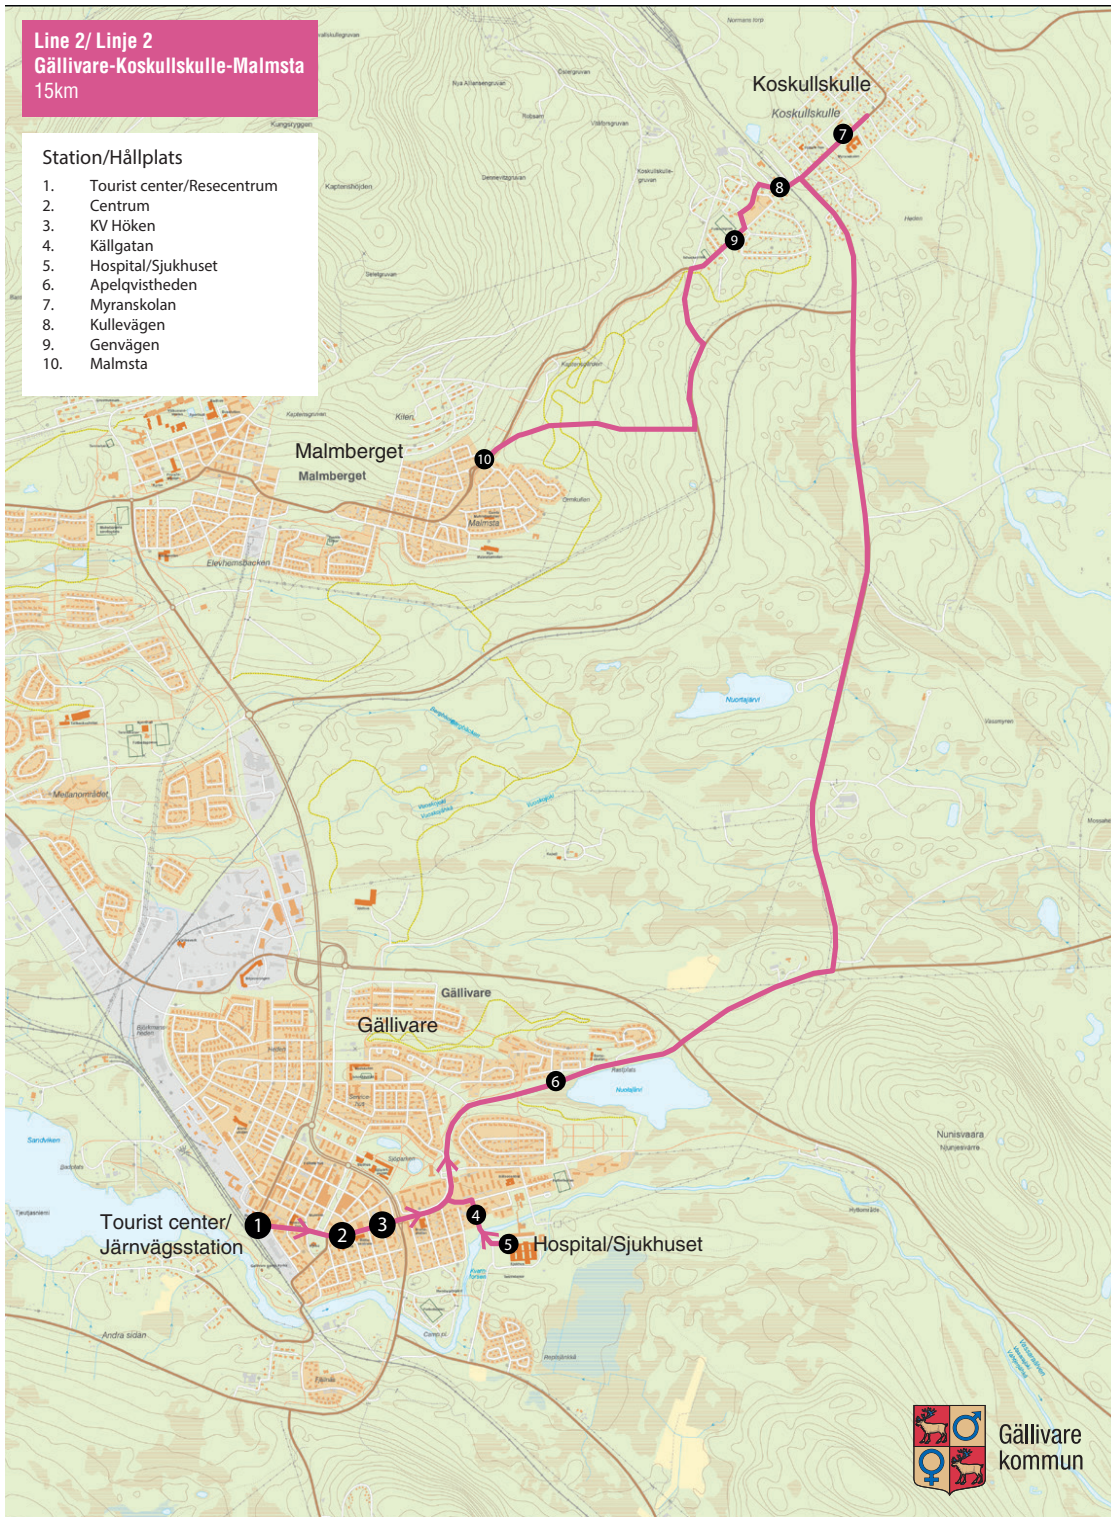

Timetable

LOCAL TRAFFIC

1 of July 2023 - 30 June 2024

Traffic information 0970 - 248 00

Gällivare
kommun

Line 1/Linje 1
Dundret-Gällivare-Malmberget
 22km

- Station/Hållplats**
1. Dundret
 2. Repisvaara (S)
 3. Repisvaara (S)
 4. Repisvaara (N)
 5. Sjötorosgatan
 6. Luleåvägen
 7. Lasarettsgatan
 8. Källgatan
 9. Hospital/Sjukhuset
 10. KV Höken
 11. Centrum
 12. Tourist center/Resecentrum
 13. KV Allén
 14. Hermelinsvägen
 15. Söderbergsvägen
 16. Vinbergsvägen
 17. Malmheden
 18. Cellulosavägen
 19. Transportvägen
 20. Mellanvägen
 21. Tallbacka
 22. Mellanvägen
 23. Mosebacke
 24. Laxvägen
 25. Vintergatan
 26. Kyrkan Malmberget
 27. Gällivarevägen

Line 2/ Linje 2
Gällivare-Koskullskulle-Malmsta
 15km

Station/Hållplats

1. Tourist center/Resecentrum
2. Centrum
3. KV Höken
4. Källgatan
5. Hospital/Sjukhuset
6. Apelqvistheden
7. Myranskolan
8. Kullevägen
9. Genvägen
10. Malmsta