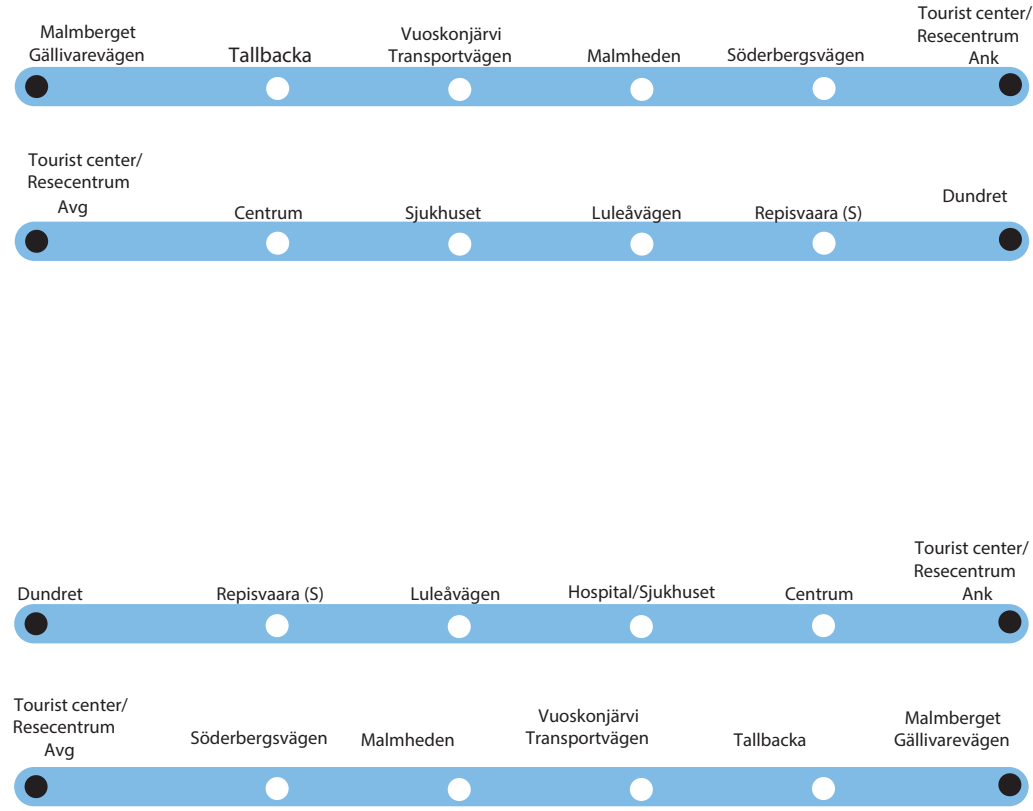

Timetable

LOCAL TRAFFIC

1 of July 2023 - 30 June 2024

Traffic information 0970 - 248 00

Gällivare
kommun

Line 1/Linje 1
Dundret-Gällivare-Malmberget
 22km

- Station/Hållplats**
1. Dundret
 2. Repisvaara (S)
 3. Repisvaara (S)
 4. Repisvaara (N)
 5. Sjötorosgatan
 6. Luleåvägen
 7. Lasarettsgatan
 8. Källgatan
 9. Hospital/Sjukhuset
 10. KV Höken
 11. Centrum
 12. Tourist center/Resecentrum
 13. KV Allén
 14. Hermelinsvägen
 15. Söderbergsvägen
 16. Vinbergsvägen
 17. Malmheden
 18. Cellulosavägen
 19. Transportvägen
 20. Mellanvägen
 21. Tallbacka
 22. Mellanvägen
 23. Mosebacke
 24. Laxvägen
 25. Vintergatan
 26. Kyrkan Malmberget
 27. Gällivarevägen