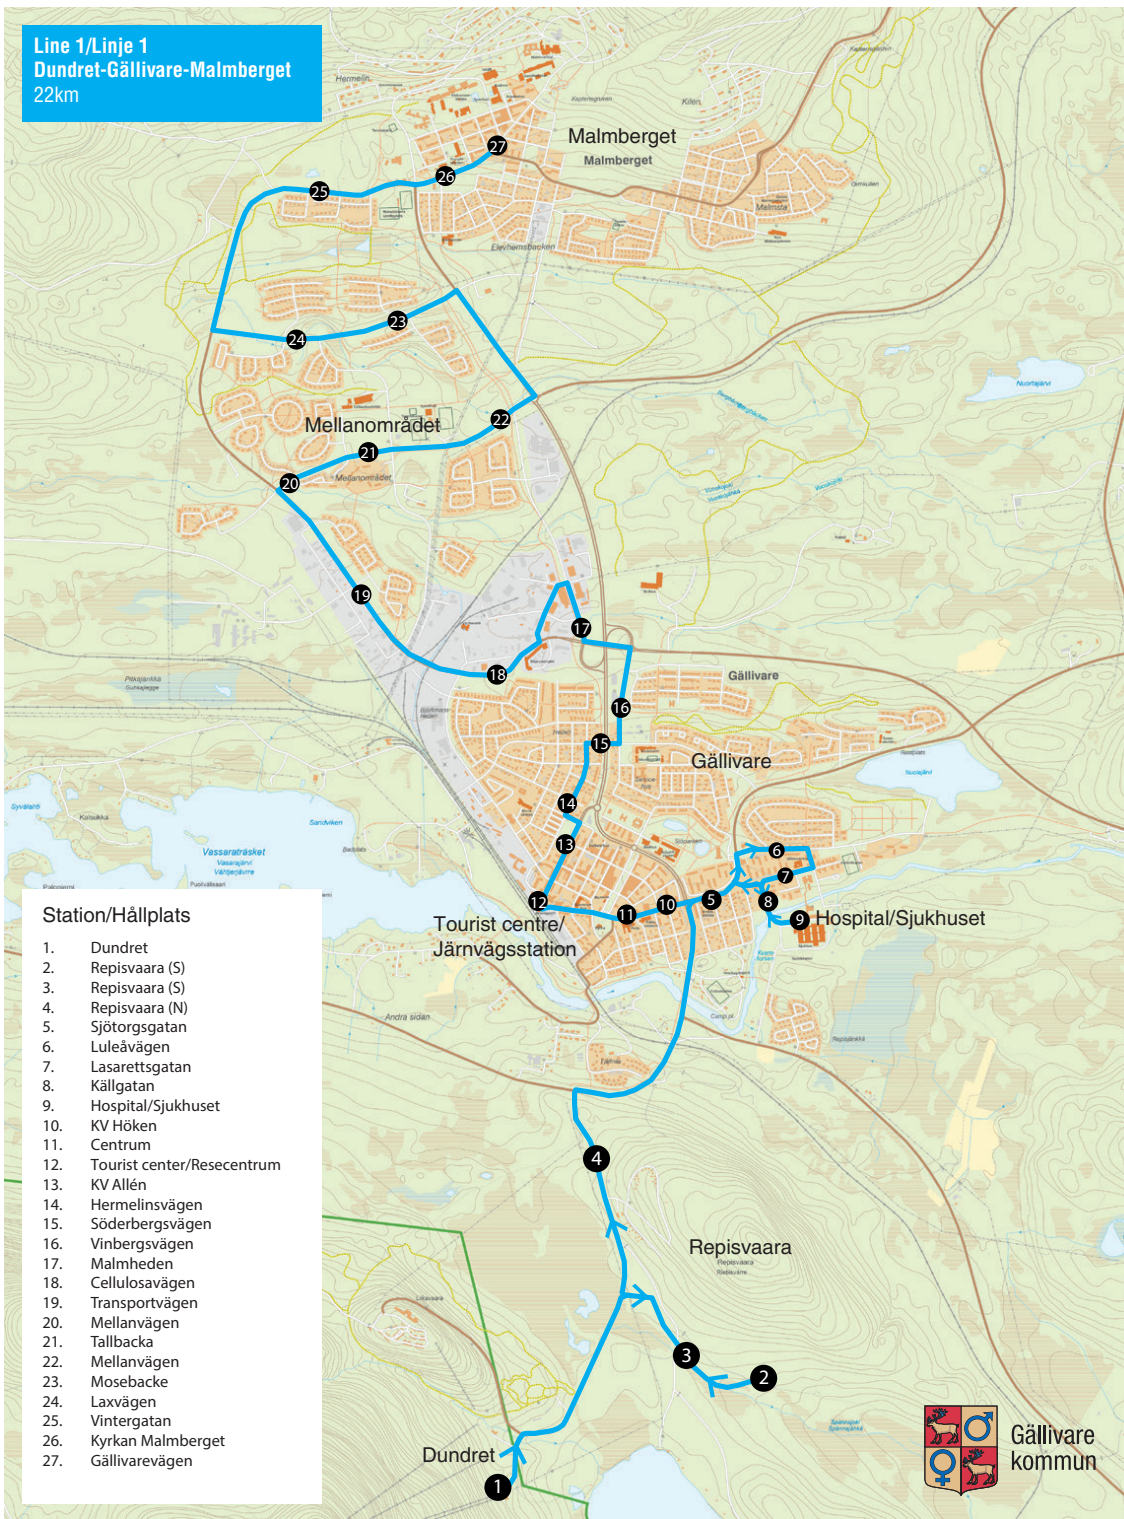

Timetable

LOCAL TRAFFIC

1 of July 2023 - 30 June 2024

Traffic information 0970 - 248 00

Gällivare
kommun

Line 1/Linje 1
Dundret-Gällivare-Malmberget
 22km

- Station/Hållplats**
1. Dundret
 2. Repisvaara (S)
 3. Repisvaara (S)
 4. Repisvaara (N)
 5. Sjötorosgatan
 6. Luleåvägen
 7. Lasarettsgatan
 8. Källgatan
 9. Hospital/Sjukhuset
 10. KV Höken
 11. Centrum
 12. Tourist center/Resecentrum
 13. KV Allén
 14. Hermelinsvägen
 15. Söderbergsvägen
 16. Vinbergsvägen
 17. Malmheden
 18. Cellulosavägen
 19. Transportvägen
 20. Mellanvägen
 21. Tallbacka
 22. Mellanvägen
 23. Mosebacke
 24. Laxvägen
 25. Vintergatan
 26. Kyrkan Malmberget
 27. Gällivarevägen

Line 2/ Linje 2
Gällivare-Koskullskulle-Malmsta
 15km

Station/Hållplats

1. Tourist center/Resecentrum
2. Centrum
3. KV Höken
4. Källgatan
5. Hospital/Sjukhuset
6. Apelqvistheden
7. Myranskolan
8. Kullevägen
9. Genvägen
10. Malmsta